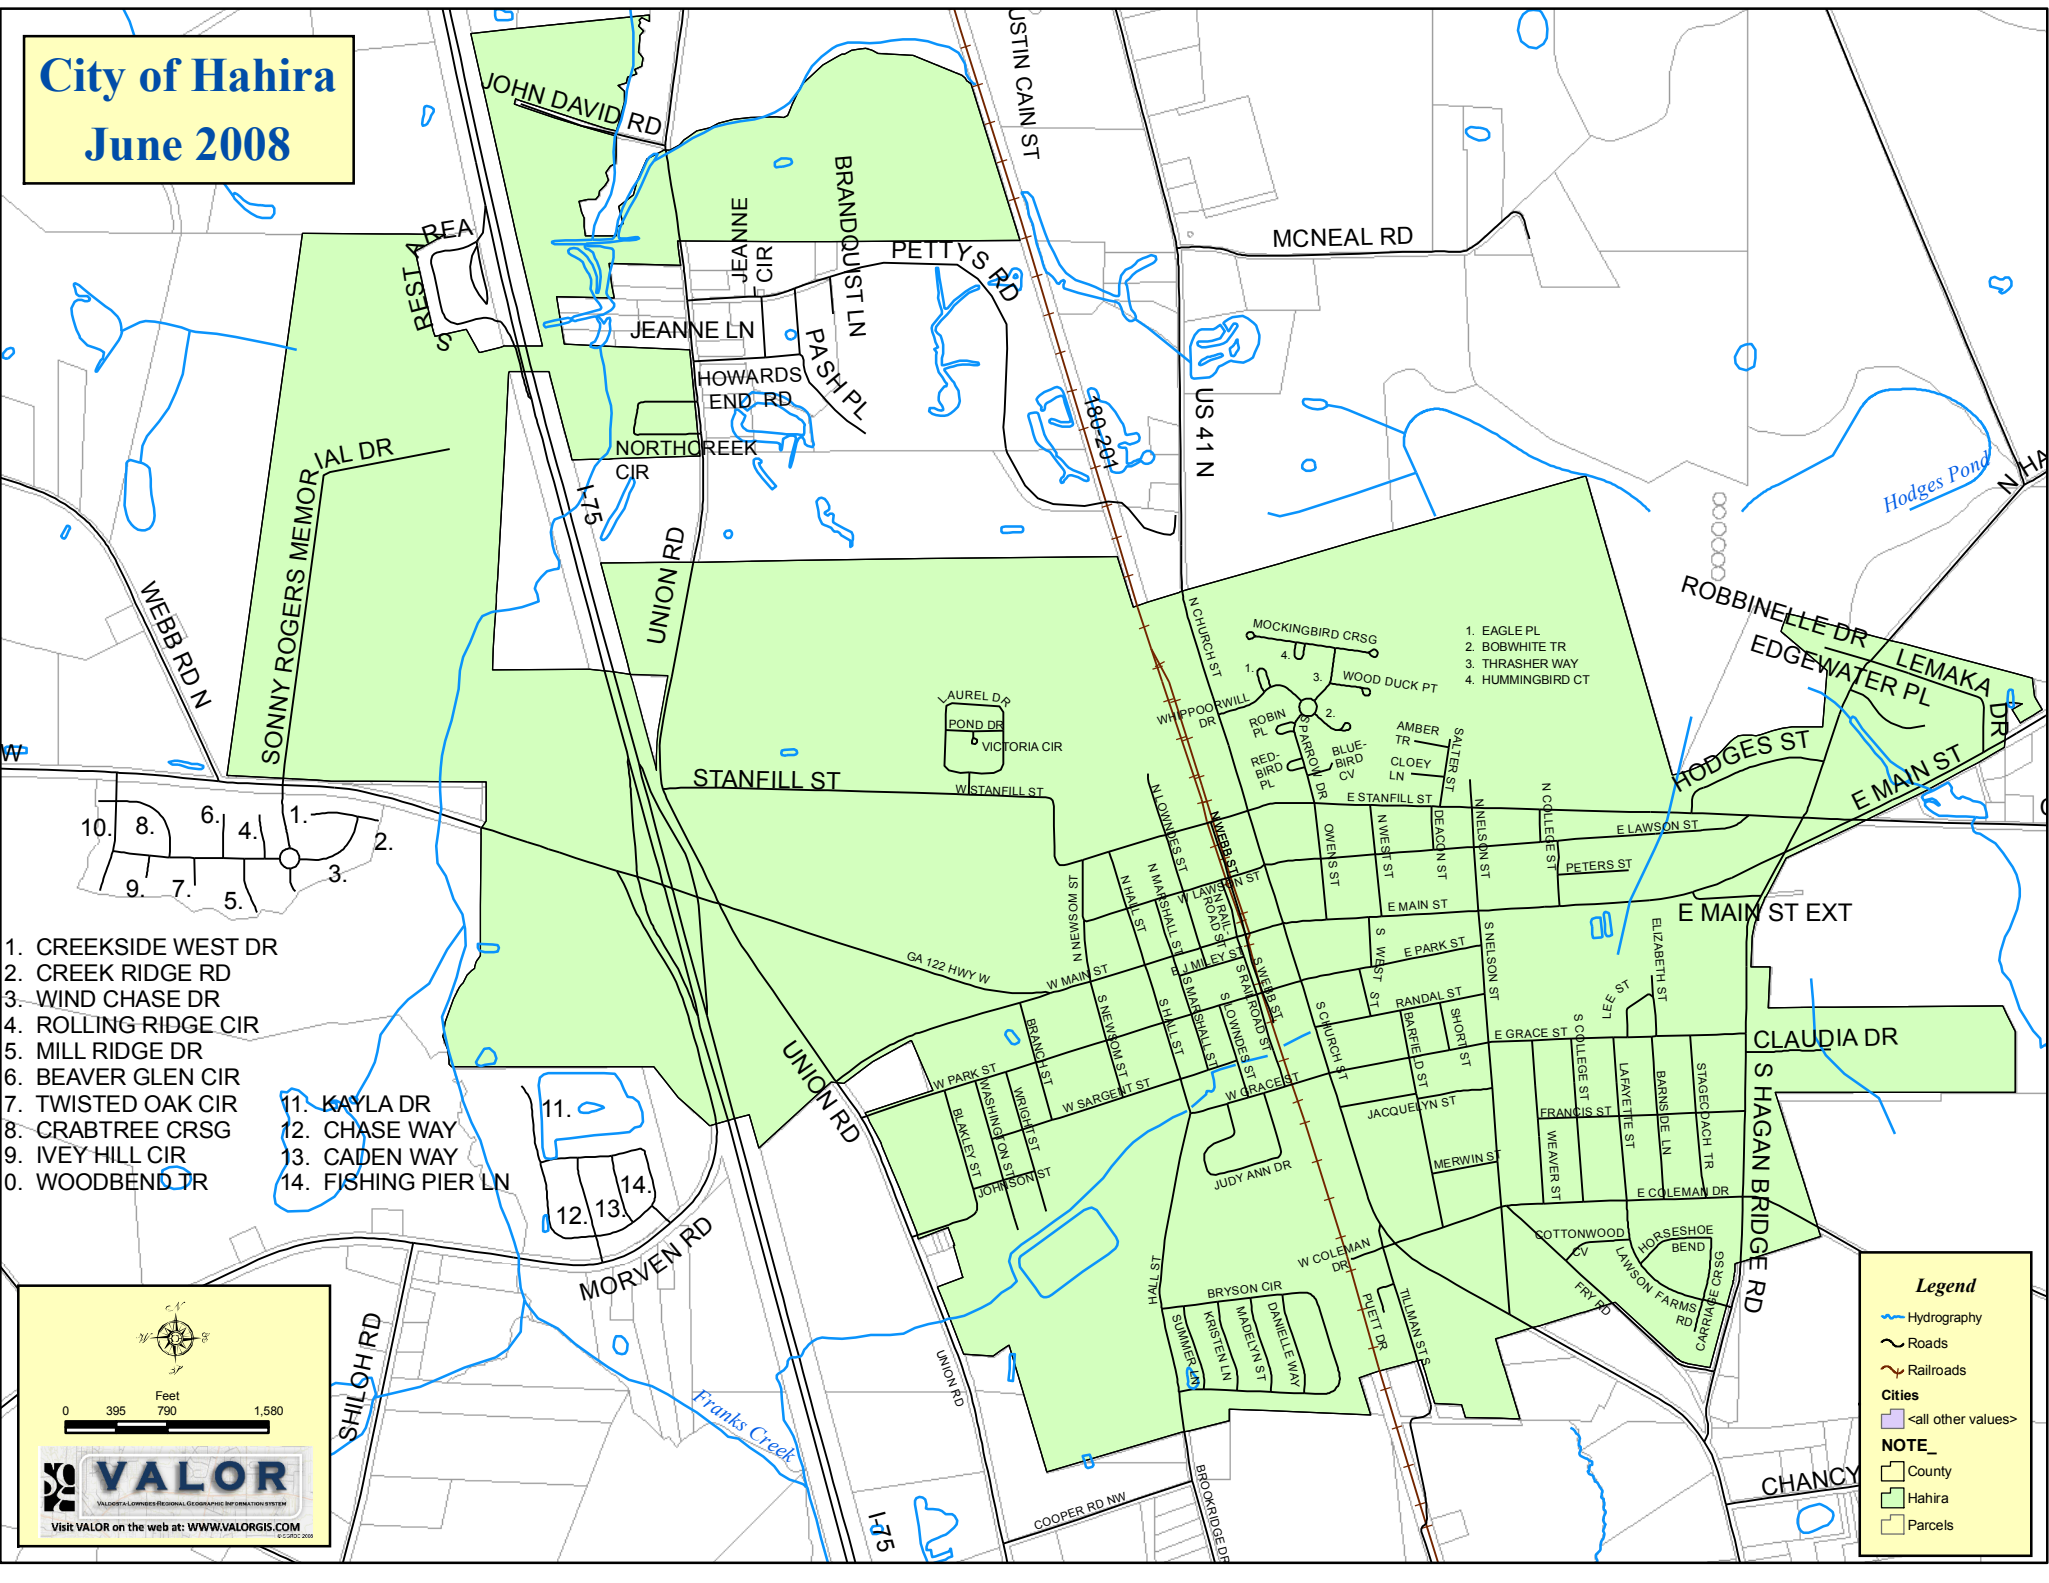

**City of Hahira**  
**June 2008**

1. CREEKSIDE WEST DR
2. CREEK RIDGE DR
3. WIND CHASE DR
4. ROLLING RIDGE CIR
5. MILL RIDGE DR
6. BEAVER GLEN CIR
7. TWISTED OAK CIR
8. CRABTREE CRSG
9. IVEY HILL CIR
0. WOODBEND TR

11. KAYLA DR
12. CHASE WAY
13. CADEN WAY
14. FISHING PIER LN

1. EAGLE PL
2. BOBWHITE TR
3. THRASHER WAY
4. HUMMINGBIRD CT

**VALOR**  
VALOR is a Lowrance Regional Geographic Information System  
Visit VALOR on the web at: [WWW.VALORGIS.COM](http://WWW.VALORGIS.COM)

**Legend**

- Hydrography
- Roads
- Railroads
- Cities**
- <all other values>
- NOTE\_**
- County
- Hahira
- Parcels